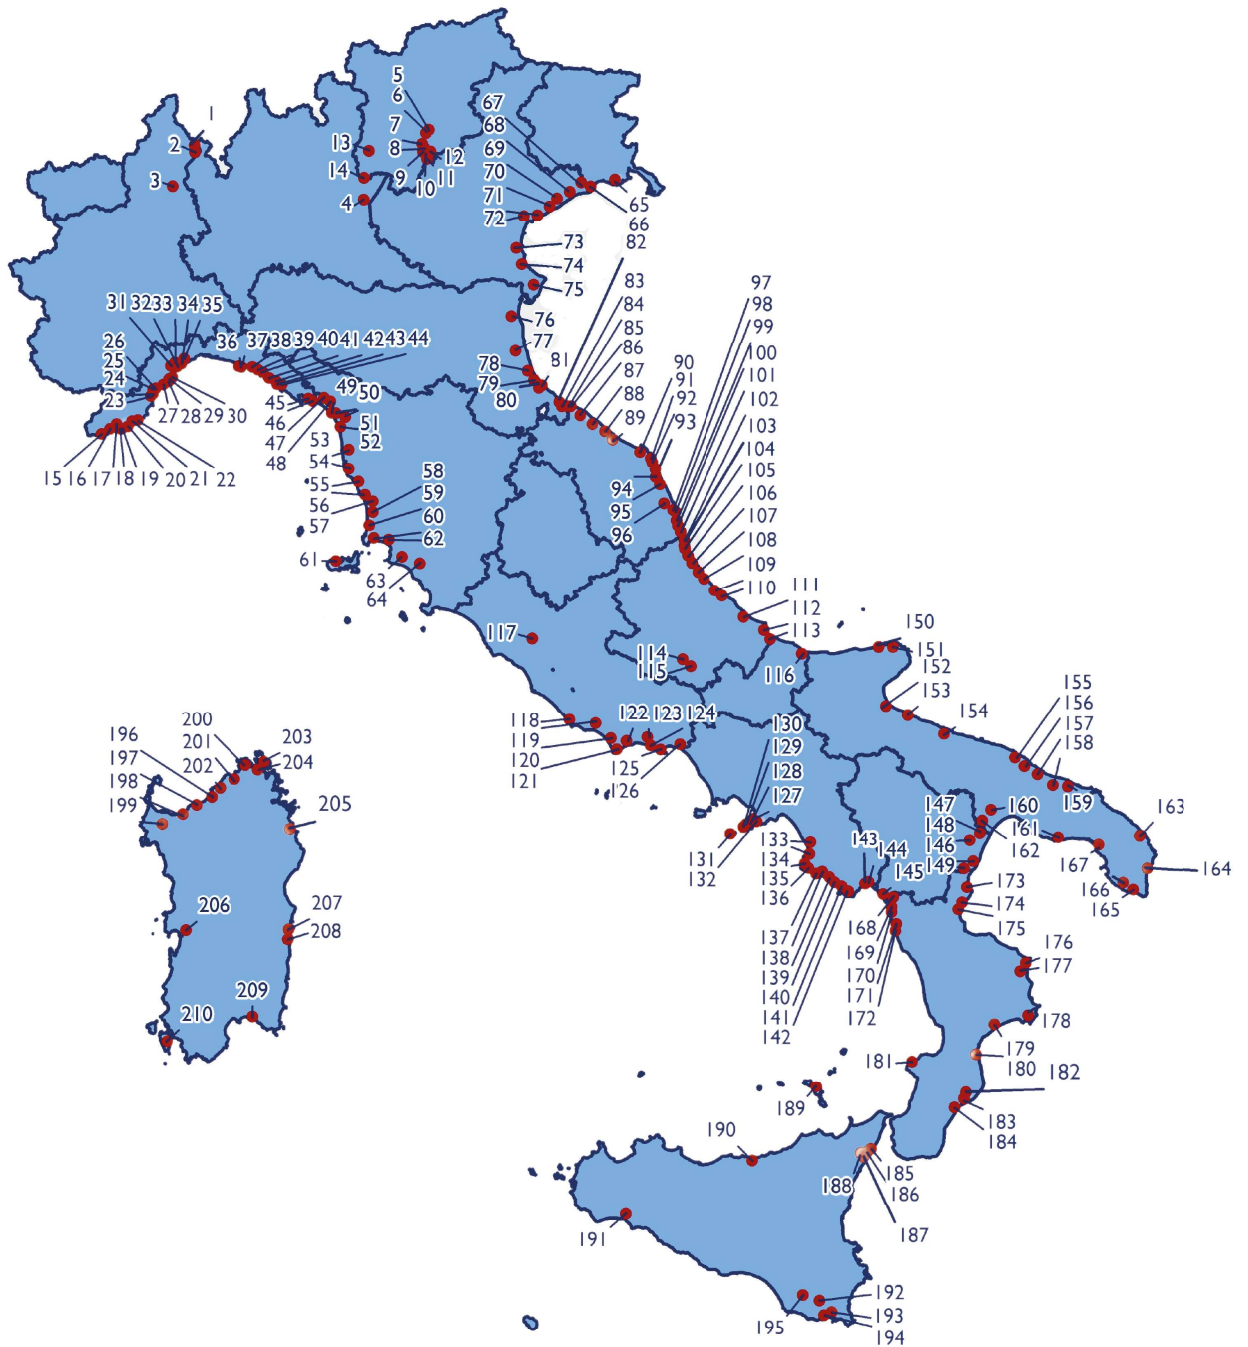

Bandiera Blu 2022 COMUNI

PIEMONTE

VERBANO-CUSIO-OSSOLA

1. Cannobio
2. Cannero Riviera

NOVARA

3. Gozzano

LOMBARDIA

BRESCIA

LIGURIA

IMPERIA

15. Bordighera
 16. Sanremo
 17. Taggia
 18. Riva Ligure
 19. Santo Stefano al Mare
 20. San Lorenzo al Mare
 21. Imperia
 22. Diano Marina
- SAVONA**
23. Ceriale
 24. Borghetto Santo Spirito
 25. Loano
 26. Pietra Ligure
 27. Finale Ligure
 28. Noli
 29. Spotorno
 30. Bergeggi
 31. Savona
 32. Albissola Marina
 33. Albisola Superiore
 34. Celle Ligure
 35. Varazze

CALABRIA

COSENZA

168. Tortora
169. Praia a Mare
170. San Nicola Arcella
171. Santa Maria del Cedro
172. Diamante
173. Roseto Capo Spulico
174. Trebisacce
175. Villapiana

CROTONE

176. Cirò Marina
177. Melissa
178. Isola di Capo Rizzuto

185. Ali Terme
 186. Roccalumera
 187. Furci Siculo
 188. Santa Teresa di Riva
 189. Lipari
 190. Tusa
- AGRIGENTO**
191. Menfi
- RAGUSA**
192. Modica
 193. Ispica
 194. Pozzallo
 195. Ragusa

SARDEGNA

SASSARI